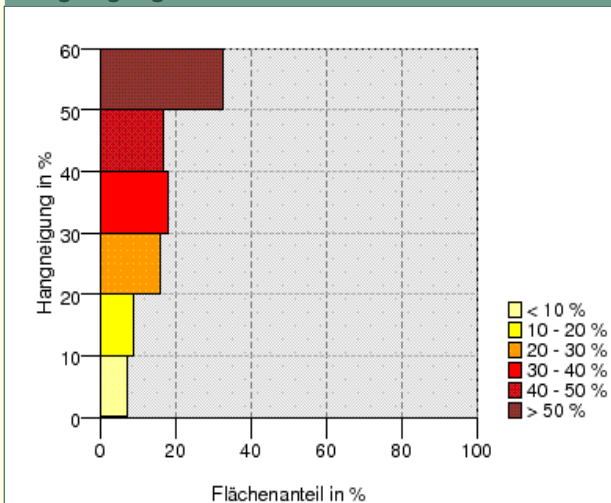

<b>ATLAS-NR:</b>	<b>1221</b>
<b>Einzellage:</b>	<b>PULVERBUCK</b>
<b>Gebiet:</b>	Baden
<b>Bereich:</b>	Kaiserstuhl
<b>Grosslage:</b>	Vulkanfelsen
<b>Bezeichnung:</b>	<i>Oberbergener Pulverbuck</i>

Gemeinde(n): Gemarkung(en):

Vogtsburg im Kaiserstuhl Oberbergen (5264)

<b>Höhe:</b>	320 - 380 m
<b>Niederschlag/Jahr:</b>	750 - 850 mm
<b>Temperatur (Jahresmittel):</b>	9 °C
<b>Geologie:</b>	Löss, z.T. Vulkanit Löss, z.T. Vulkanit

### Hangneigung