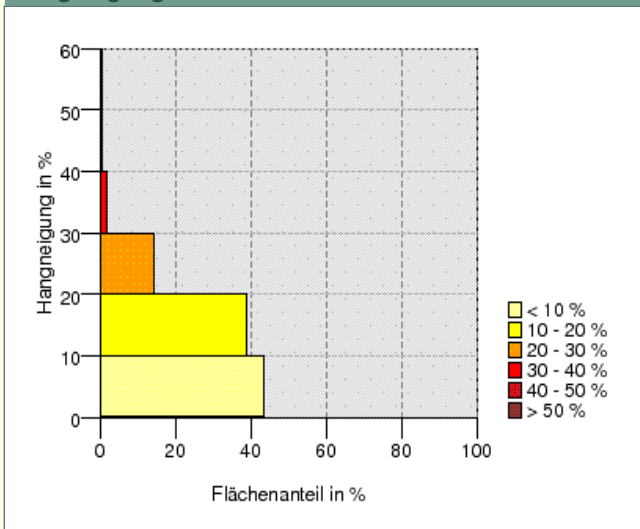

ATLAS-NR:	1225
Einzellage:	STEINBUCK
Gebiet:	Baden
Bereich:	Kaiserstuhl
Grosslage:	Vulkanfelsen
Bezeichnung:	<i>Bischoffinger Steinbuck</i>

Gemeinde(n): Gemarkung(en):

Vogtsburg im Kaiserstuhl Bischoffingen (5262)
Burkheim (5263)
Oberrotweil (5265)

Höhe:	230 - 260 m
Niederschlag/Jahr:	700 - 800 mm
Temperatur (Jahresmittel):	10 - 11 °C
Geologie:	Vulkanit und Löss Vulkanit und Löss

Hangneigung

Direkte Sonneneinstrahlung Sep - Okt (kWh)

Exposition

Direkte Sonneneinstrahlung Jan - Dez (kWh)